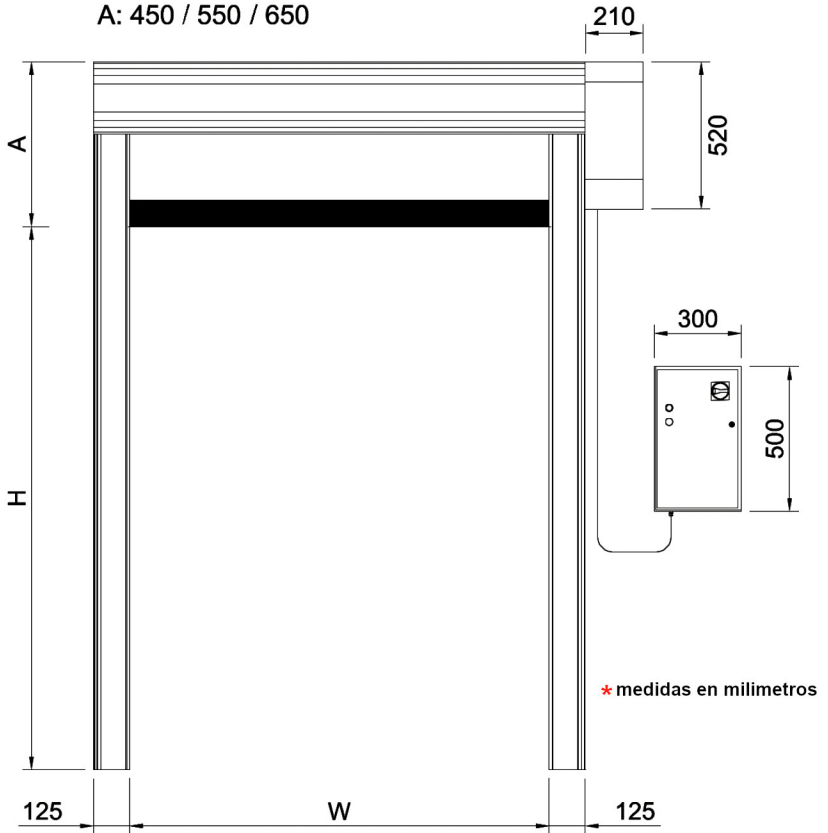

A: 450 / 550 / 650

## Dimensiones de la Cortina Enrollable

1. Ancho W (Paso Libre): \_\_\_\_\_ Mts
2. Alto H (Paso Libre): \_\_\_\_\_ Mts
4. Color de Cortina RAL: \_\_\_\_\_
5. Color de Estructura RAL: \_\_\_\_\_
6. Cantidad de Ventanas: \_\_\_\_\_ Pzas
7. Medida de Ventana: \_\_\_\_\_ mm