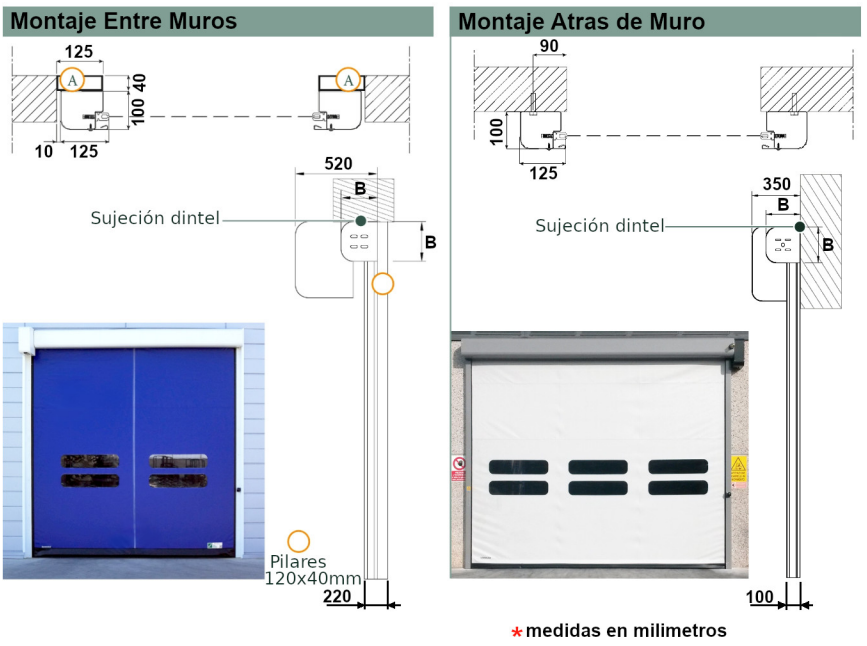

Seguridad del Operador

1. Fococelda Infrarroja: _____ Mts _____ Pzas
2. Fococelda de Cortina: _____ Mts _____ Pzas
3. Luz Destellante Naranja: _____ Pzas
4. Sirena Audible: _____ Pzas
5. Semaforo
  a. 1 Luz Naranja: _____ Pzas
  b. 2 Luces Rojo-Verde: _____ Pzas
  c. 3 Luces Rojo-Naranja-Verde: _____ Pzas